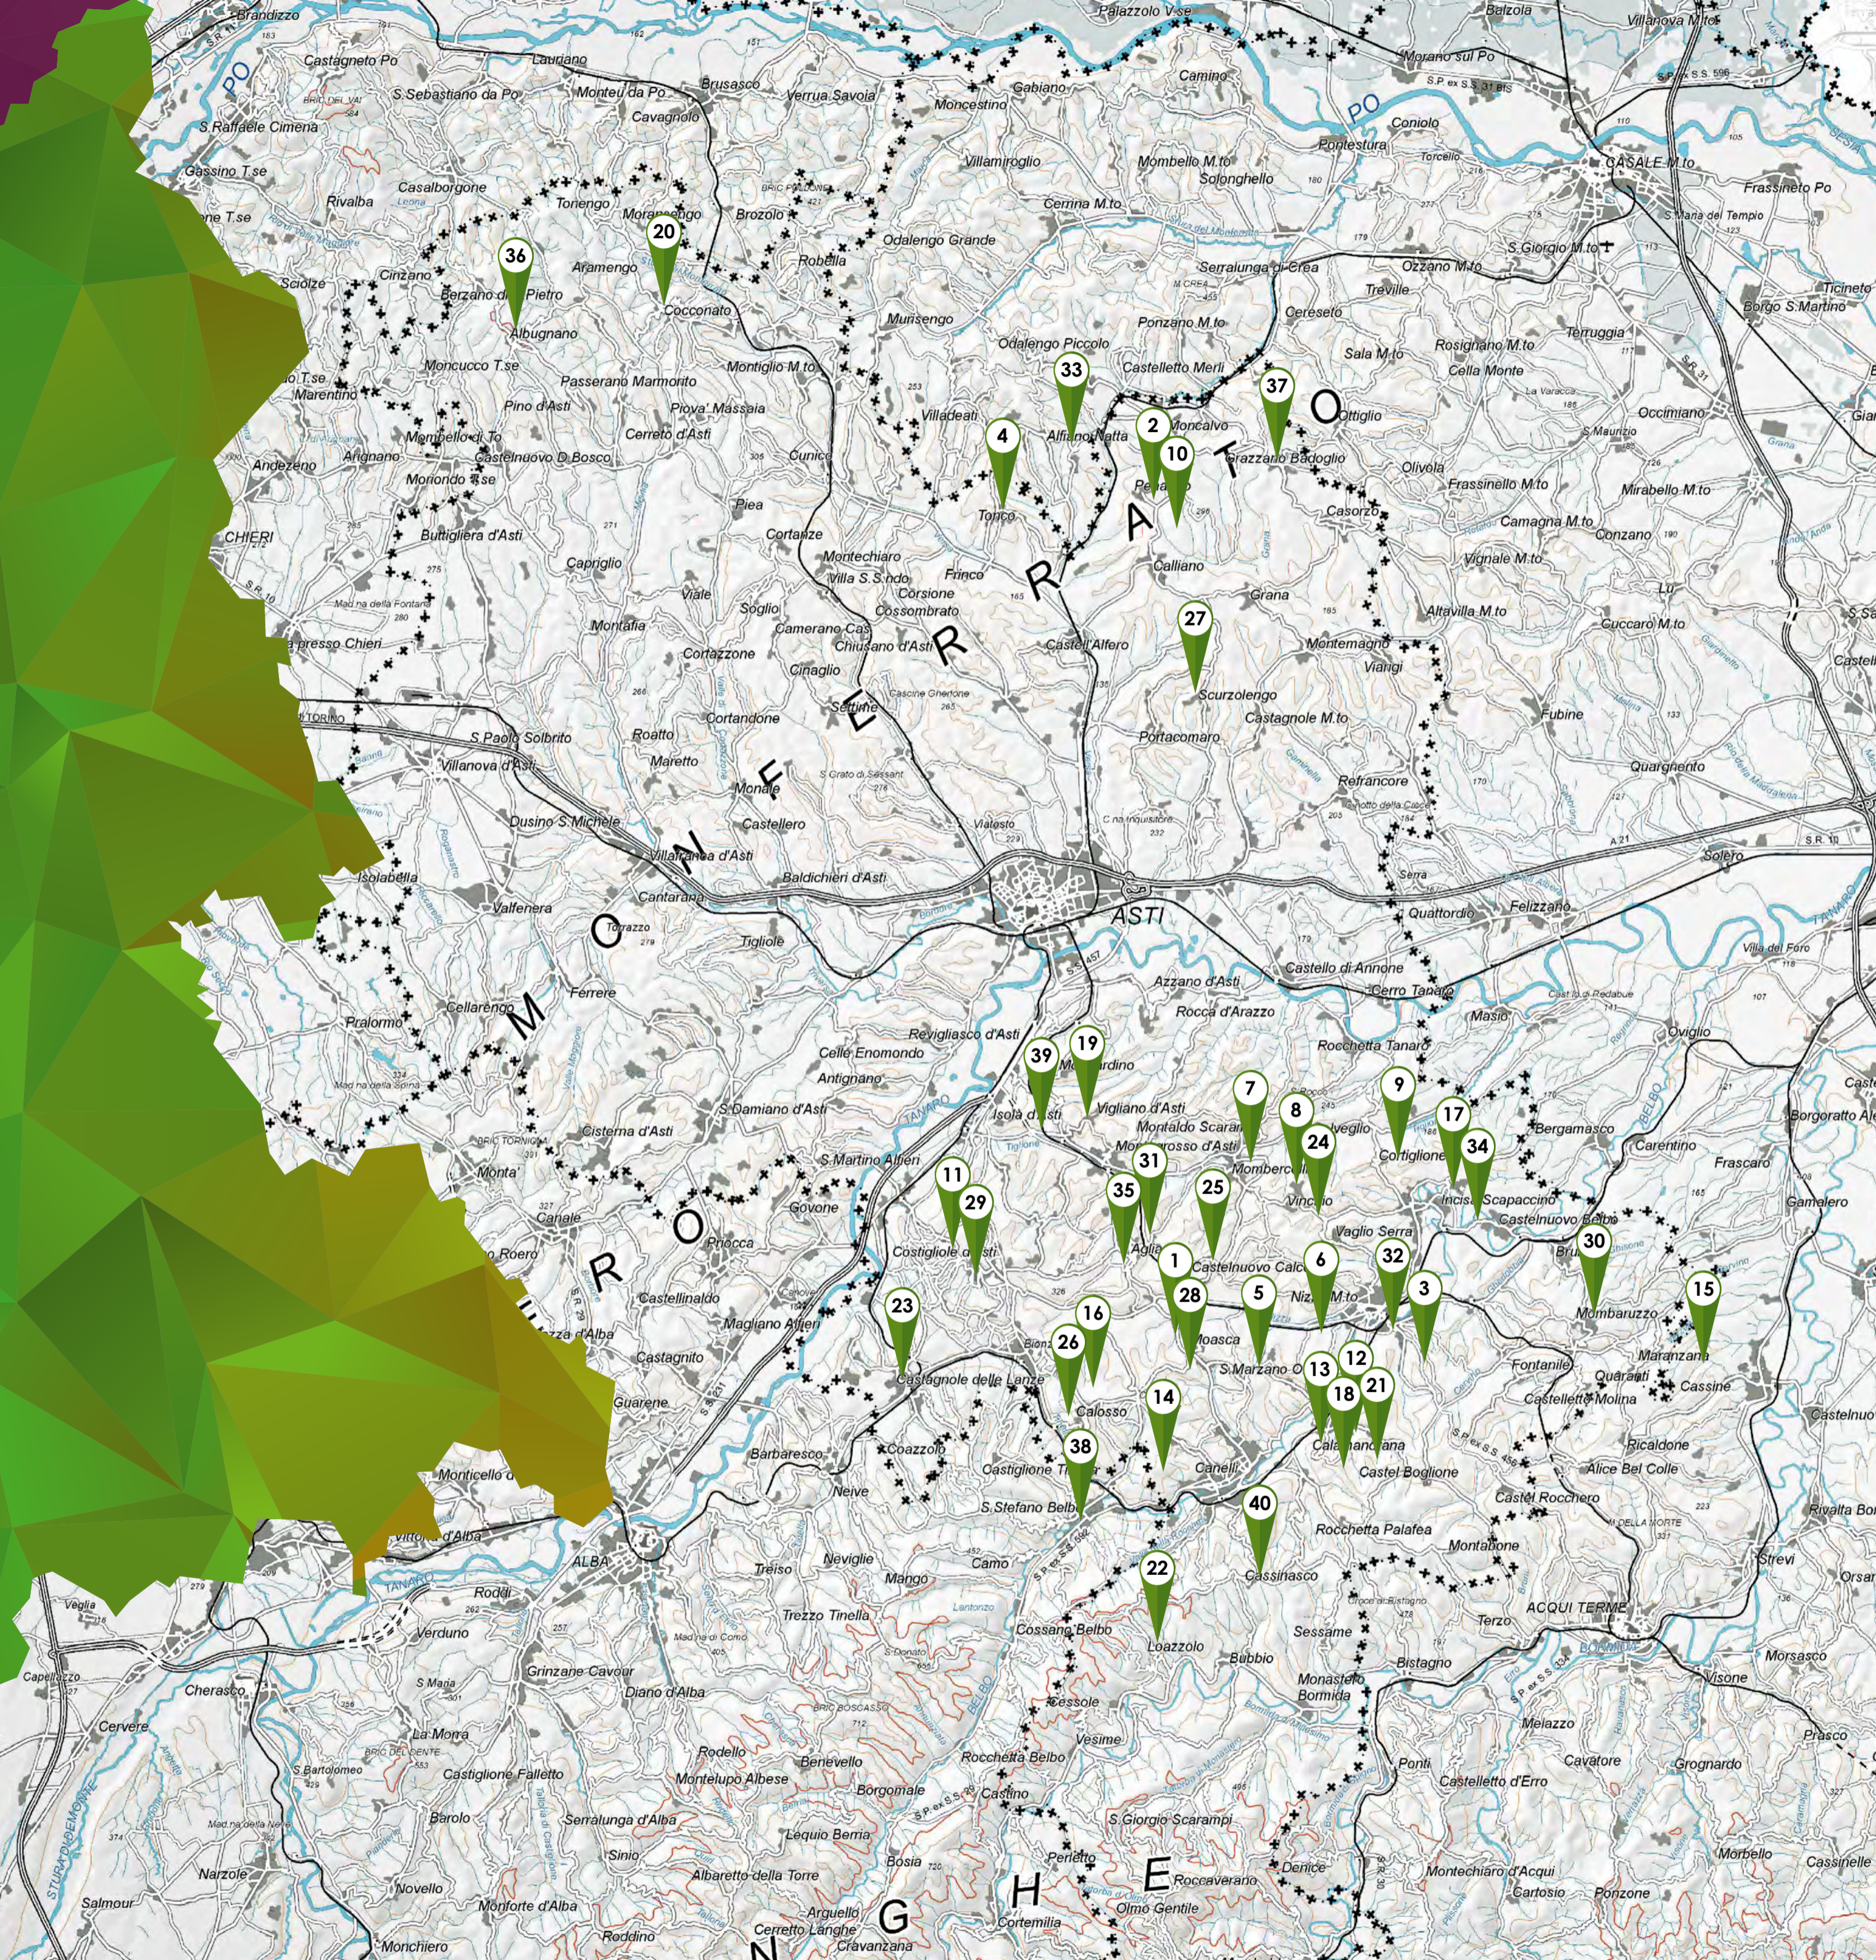

**PIEMONTE**  
DA SCOPRIRE  
Natura, Cultura  
e Tradizione

1	<b>AGRI RESORT CASCINA SAN MARTINO</b>	Moasca Regione Ronco 5	+39 3358135477	cascinasanmartino.it	info@cascinasanmartino.it	   	  
2	<b>AZIENDA AGRICOLA LA FIAMMENGIA</b>	Cioccaro Di Penangoo Via Cantoglio 28	+39 3899133982	tenutafiammenga.com	tenutafiammenga@gmail.com	  	 
3	<b>CASCINA GARONA S.S.A.</b>	Nizza Mto Str San Michele 91	+39 3290986346		cascina.garona@libero.it	 	 
4	<b>AGRITURISMO LA CORTE</b>	Tonco, Via Don Lorenzo Milani 32	+39 3403123264	lacortedigerardo.it	info@lacortedigerardo.it	 	
5	<b>AZIENDA AGRICOLA GIRIBALDI PIETRO</b>	San Marzano Oliveto, Regione Mariano20	+39 3462174464				 
6	<b>SCAGLIONE SERGIO</b>	Nizza Monferrato, Strada Lavecchia 6	+39 3283573779		scaglione_sergio@libero.it	   	 
7	<b>AGRITURISMO LA TARTUFAIA</b>	Mombercelli, Via Roeto 709	+39 3287060922	la-tartufaia.it	latartufaia@alice.it	    	
8	<b>AGRITURISMO COLLINA SAN MICHELE</b>	Vinchio, Via San Michele 14	+39 0141950420	agriturismosanmichele.com	info@agriturismosanmichele.com	   	  
9	<b>AZIENDA AGRICOLA CASSINELLI</b>	Cortiglione Via San Martino 24	+39 3284115501	cassinellivini.com	cassinelli1955@libero.it	   	 
10	<b>AZIENDA BIONATURALE CANTABELLINA</b>	Cioccaro Di Penango Via Giuseppe Mazzini 25	+39 3387994303	cantabellinavinibio.it	marcoernestocavallero@virgilio.it	 	 
11	<b>CASCINA DEL CAVAGNE'</b>	Costigliole D'asti Strada Sant'anna 76	+39 3470501140	cascinadelcavagne.com	info@cascinadelcavagne.com	   	 
12	<b>NIERO ADRIANO</b>	Calamandrana D'asti Frazione Quartino 52	+39 3474620037		adr.niero@alice.it	  	
13	<b>AZIENDA AGRICOLA SMERALDO</b>	Calamandrana D'asti Frazione Garbazzola 52	+39 3479247262		agrismeraldo@libero.it	 	 
14	<b>AZIENDA AGRICOLA GHIONE ANNA</b>	Canelli, Regione Bassano 33	+39 3287542334	ghionewine.com	info@ghionewine.com	   	  
15	<b>AZIENDA VITIVINICOLA FRANCO IVALDI</b>	Cassine (Al) Str. Caranzano 213	+39 3487492231	francoivaldivini.com	info@francoivaldivini.com		 
16	<b>ADRIANO GRASSO</b>	Calosso, Via Agliano 14	+39 3283286994	adrianoegrasso.it	info@adrianoegrasso.it	  	 
17	<b>AZIENDA AGRITURISTICA LA CA' RUSA</b>	Incisa Scapaccino Via Sant'agata 6	+39 3475701141	agriturismolacarusa.it	info@agriturismolacarusa.it	    	  
18	<b>AZIENDA AGRICOLA ZAFIRI GIUSEPEE</b>	Calamandrana. Fraz. Valle S. Giovanni 66	+39 3479088785	zafirivini.com	info@zafirivini.com	   	 
19	<b>AZIENDA AGRICOLA ARGENTERA</b>	Vigliano D'asti Via Duca D'aosta 2	+39 3291753438		veronicamaschio8@gmail.com		
20	<b>BIODINAMICA MACIOT</b>	Cocconato, Via Salvo D'acquisto 10/b	+39 3332421043	maciot.it	info@maciot.it		
21	<b>CASCINA SAN GIOVANNI SOLITO ALFIERO</b>	Calamandrana, Valle San Giovanni 42	+39 3484933931	ig: @cascina.sangioivanni	info@alfierosolito.com	 	
22	<b>AZIENDA AG. POGGIO GIARDINO</b>	Loazzolo Reg. Creviolo 10	+39 3335364206	fb: agriturismo poggio giardino	a.poggio.giardino@alice.it		 
23	<b>AGRITURISMO CA' D TONIOT</b>	Castagnole Delle Lanze, Via Piane 11	+39 3289017270	fb: agriturismo ca d toniot	cadtoniot@live.it		
24	<b>TENUTA BRICCO SAN GIORGIO</b>	Vinchio, Via San Giorgio 6	+39 3466363485	vinilaiolo.com	info@vinilaiolo.com	 	 
25	<b>PAVESE FRANCESCA</b>	Castelnuovo Calcea, via Valleggia 27/ Ter	+39 3383460272	fb: az. agr. Pavese francesca	pavesefrancesca@gmail.com	  	 
26	<b>AZ. AGR. BOSCODONNE</b>	Calosso, Via Boscodonne 23/b	+39 3511016392		ortobiocanelli@gmail.com	  	 
27	<b>CASCINA TAVIJJN DI NADIA VERRUA</b>	Scurzolengo, Fraz. Monterovere 10	+39 3294469445		cascinatavijn@gmail.com	   	 
28	<b>AZIENDA AGRICOLA AMERIO VINCENZO</b>	Moasca, Regione Slambaioira 5	+39 3345667494	ameriovincenzo.it	info@ameriovincenzo.it	  	  
29	<b>AZIENDA VITIVINICOLA CANTAMESSA</b>	Strada Bionzo 29, Costigliole D'asti	+39 3485957255	cantamessavini.it	info@cantamessavini.it	 	 
30	<b>AZIENDA VITIVINICOLA BETTI CARLO</b>	Via Cordara 69/1 Mombaruzzo	+39 3470018511	betticarlovini.it	betti.carlo@libero.it	 	 
31	<b>RICCIO ANDREA ANTONIO</b>	Agliano Terme Via Alle Fontane 74	+39 3394833244		riccio.andrea.antonio@alice.it	 	  
32	<b>I SALICI RIDENTI DI DINO FRANCA</b>	Nizza Mto Strada San Vitale 6	+39 3440640890	isaliciridenti.it	isaliciridenti@gmail.com	   	 
33	<b>MONTARIOLO SOCIETA' AGRICOLA</b>	Alfiano Natta, Cascina Montariolo	+39 3478737144	montariolo.it	info@montariolo.it	 	 
34	<b>BIGATTI SOCIETA' SEMPLICE AGRICOLA</b>	Incisa Scapaccino, Vicolo Bigatti 3	+39 3774664354	bigatticarni.it	info@bigatticarni.it	 	  
35	<b>PODERI ROSSO GIOVANNI</b>	Agliano Terme, Piazza Roma 36-37	+39 3474294420	rossowines.it	info@rossowines.it	 	 
36	<b>TERRA E GENTE SOC. COOP. AGRICOLA</b>	Loc. S. Emiliano 45, Albugnana	+39 3515541859	terraegente.it	terraegente@libero.it	    	  
37	<b>RAPPELLINO DARIO</b>	Via Mazzini 15, Grazzano Badoglio	+39 3280367755	rappellino.com	rappellino@gmail.com	  	  
38	<b>CASCINA FONTANETTE</b>	Via Stazione 31, Santo Stefano Belbo	+39 3480675133	cascinafontanette.com	ariano.franco@gmail.com	  	  
39	<b>AZIENDA AGRICOLA L'SOLA DELLA CARNE</b>	Fraz Repergo Via B. Castellazzo 12/2	+39 3470524554	lisoladellacarne.it	marcocapra78@virgilio.it		
40	<b>CA' ED CERUTTI</b>	Cassinasco Via Canelli 202	+39 3383050388	vinicerutti.it	evicer@virgilio.it	  	  